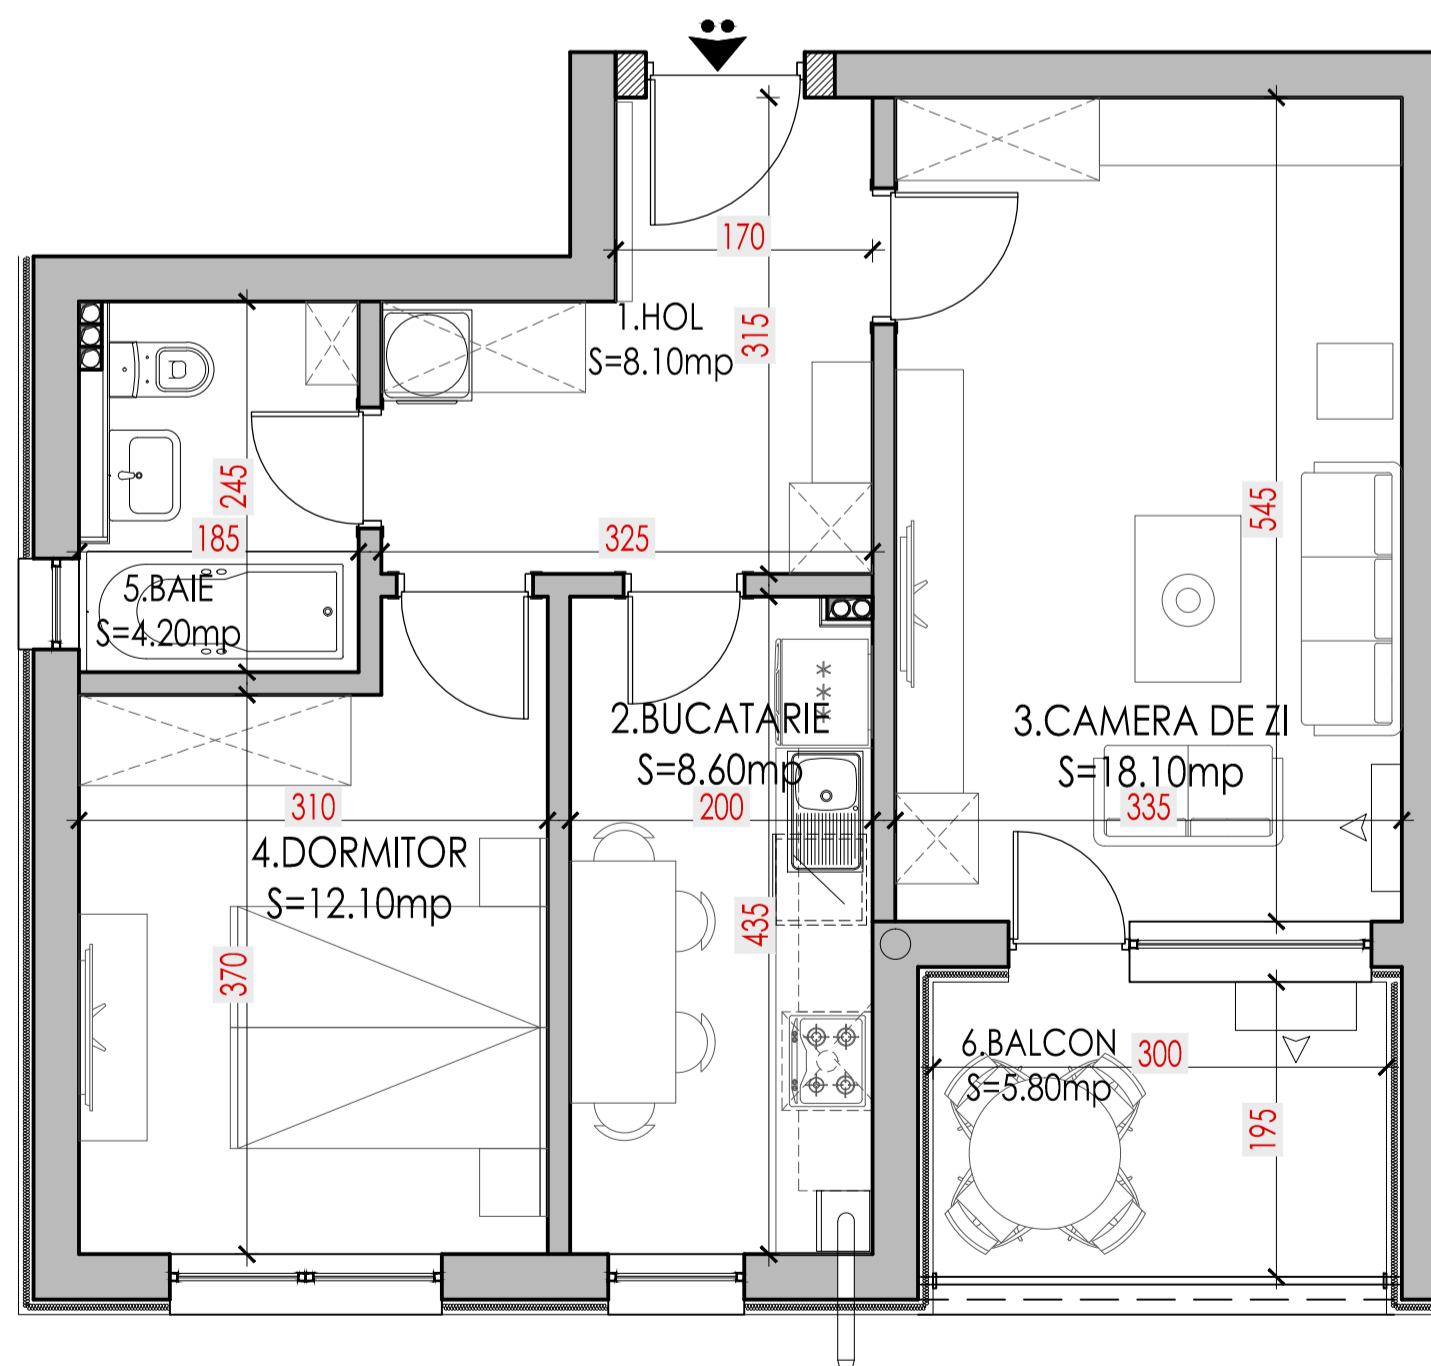

LOCALIZAREA APARTAMENTULUI IN CLADIREA "D2"

EXEMPLIFICATIV
APARTAMENT 2CAMERE TIP 2 - A

Ap.2, Ap.12, Ap.22, Ap.32, Ap.42, Ap.52, Ap.62.

SUPRAFATA UTILA FARA BALCON: 51,10mp;
SUPRAFATA UTILA CU BALCON: 56,90mp.