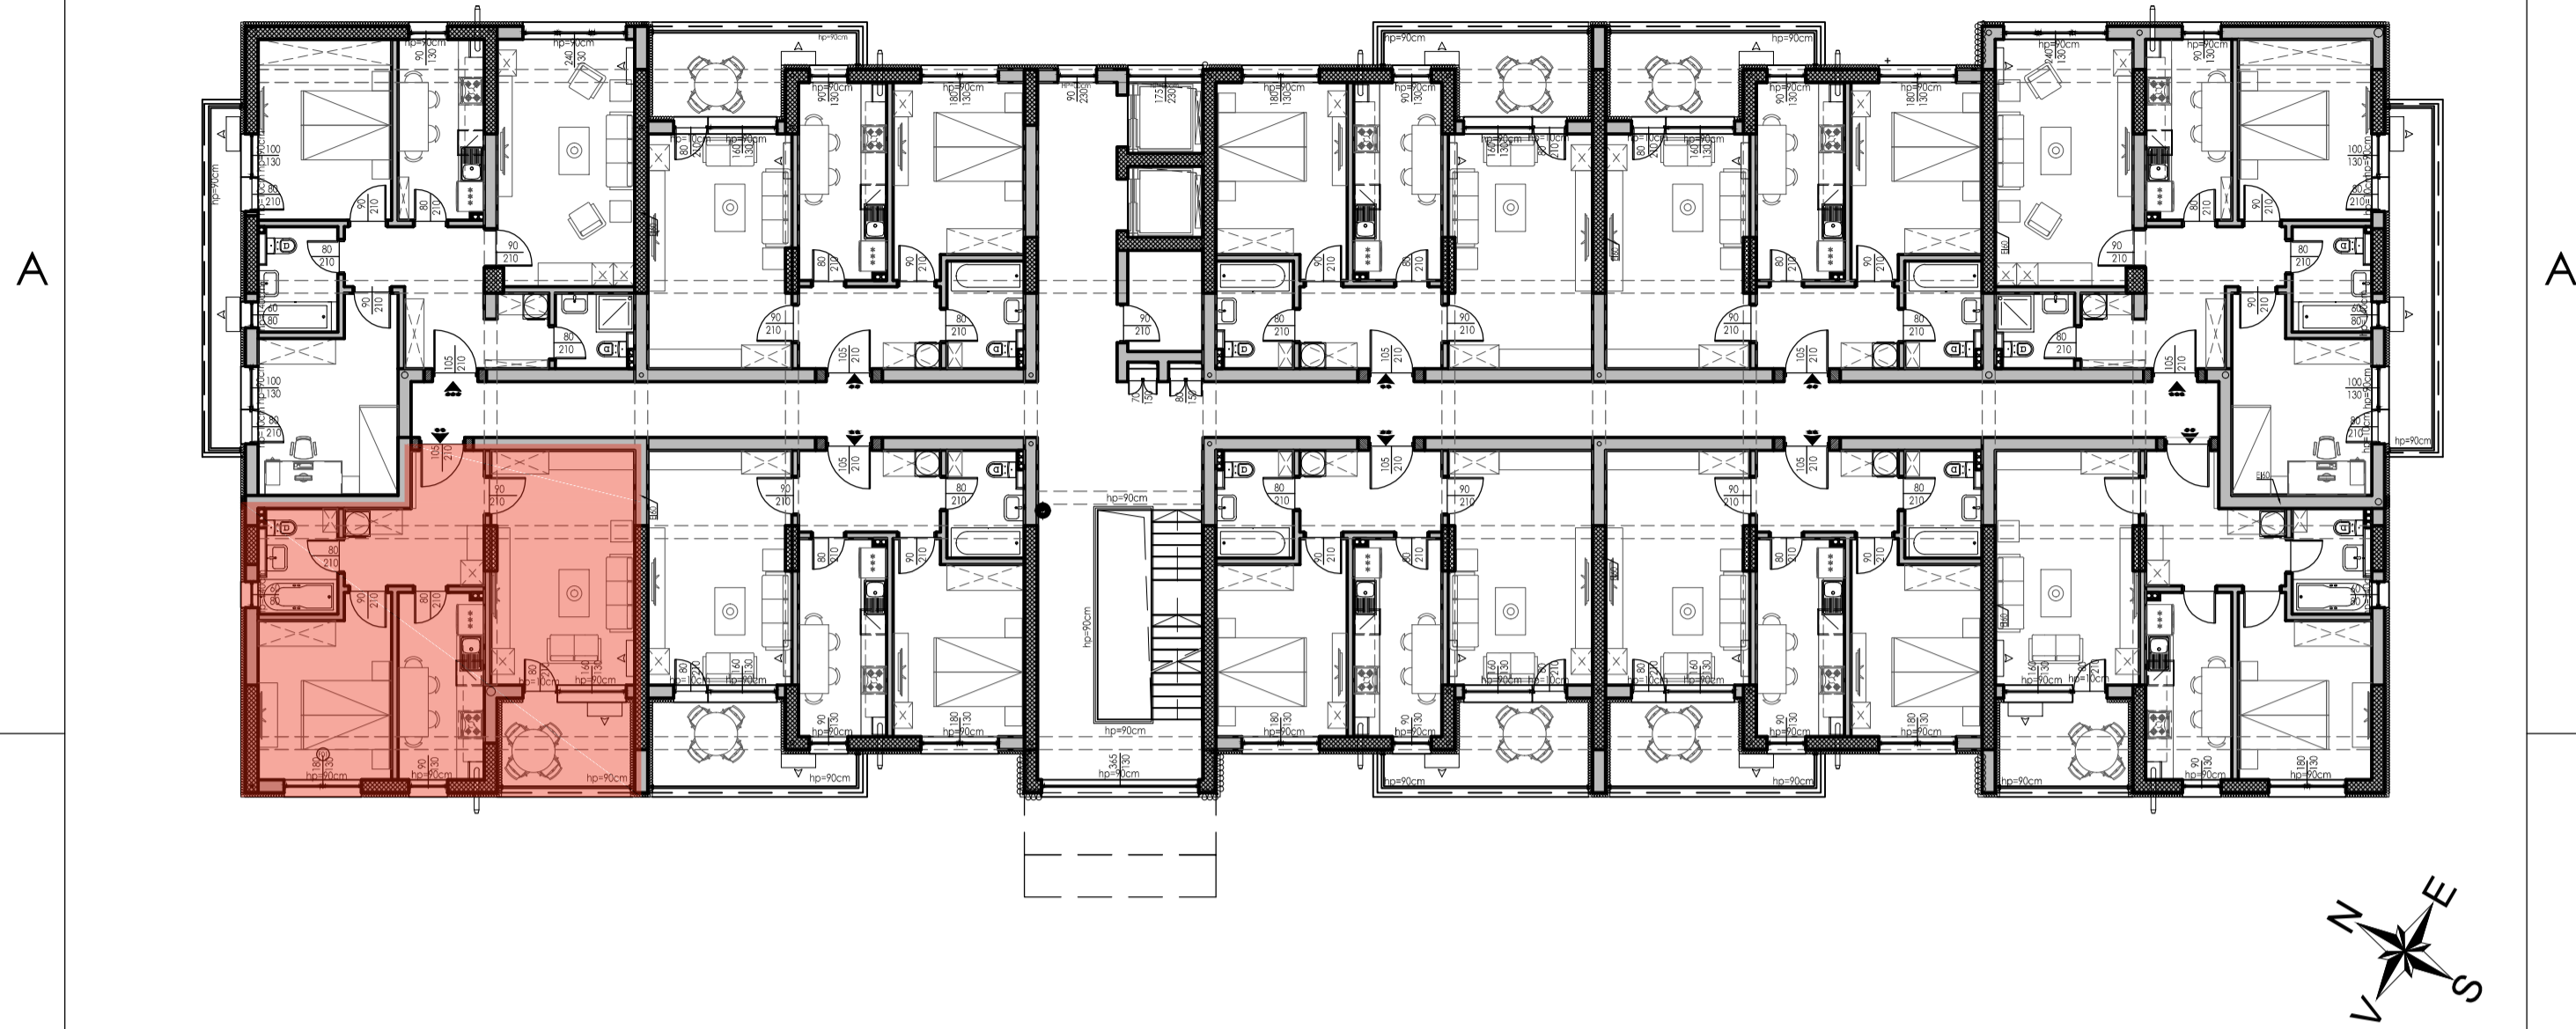

LOCALIZAREA APARTAMENTULUI IN CLADIREA "D2"

EXEMPLIFICATIV
APARTAMENT 2CAMERE TIP 2 - A

Ap.2, Ap.12, Ap.22, Ap.32, Ap.42, Ap.52, Ap.62.

SUPRAFATA UTILA FARA BALCON: 51,10mp;
SUPRAFATA UTILA CU BALCON: 56,90mp.

NOTA: COTELE SI SUPRAFETELE SUNT ORIENTATIVE. VALORILE FINALE VOR FI STABILITE PRIN DOCUMENTATIA CADASTRALA CE VA FI INTOCMITA DUPA FINALIZAREA LUCRARILOR DE CONSTRUCTII.