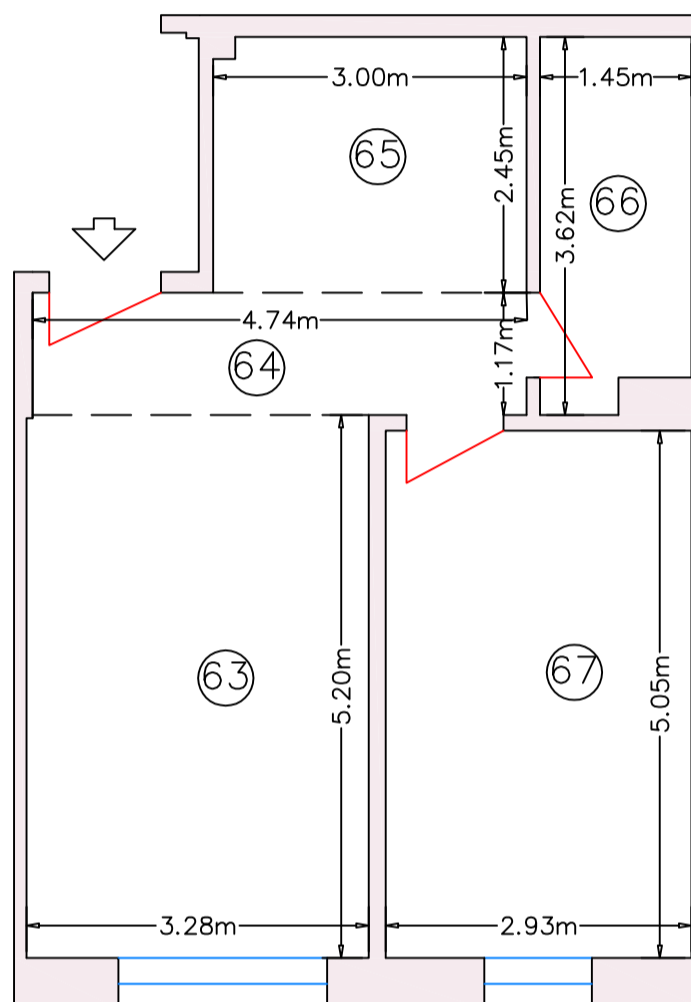

RELEVEU APARTAMENT 2 CAMERE

Scara 1:100

Nr. cadastral al terenului	Suprafata(mp)	Adresa imobilului : b-dul Metalurgiei, nr.132,	
	49,69	bloc B1b, scara 1, parter, apt. nr.10.	
Carte Funciara colectiva		UAT	sector 4
Cod unitate individuala(UI)	UI 10	CF individuala	

RECAPITULATIE

Nr. încăpere	Denumire încăpere	Suprafata utila(mp)
63	Living	17.05
64	Hol	5.53
65	Bucatarie	7.31
66	Baie	5.00
67	Dormitor	14.80
Suprafata utila = 49,69mp		
Suprafata Totala = 49,69 mp		
Executant,		Data
DINU Eugen		18.02.2016
Receptionat,		Data